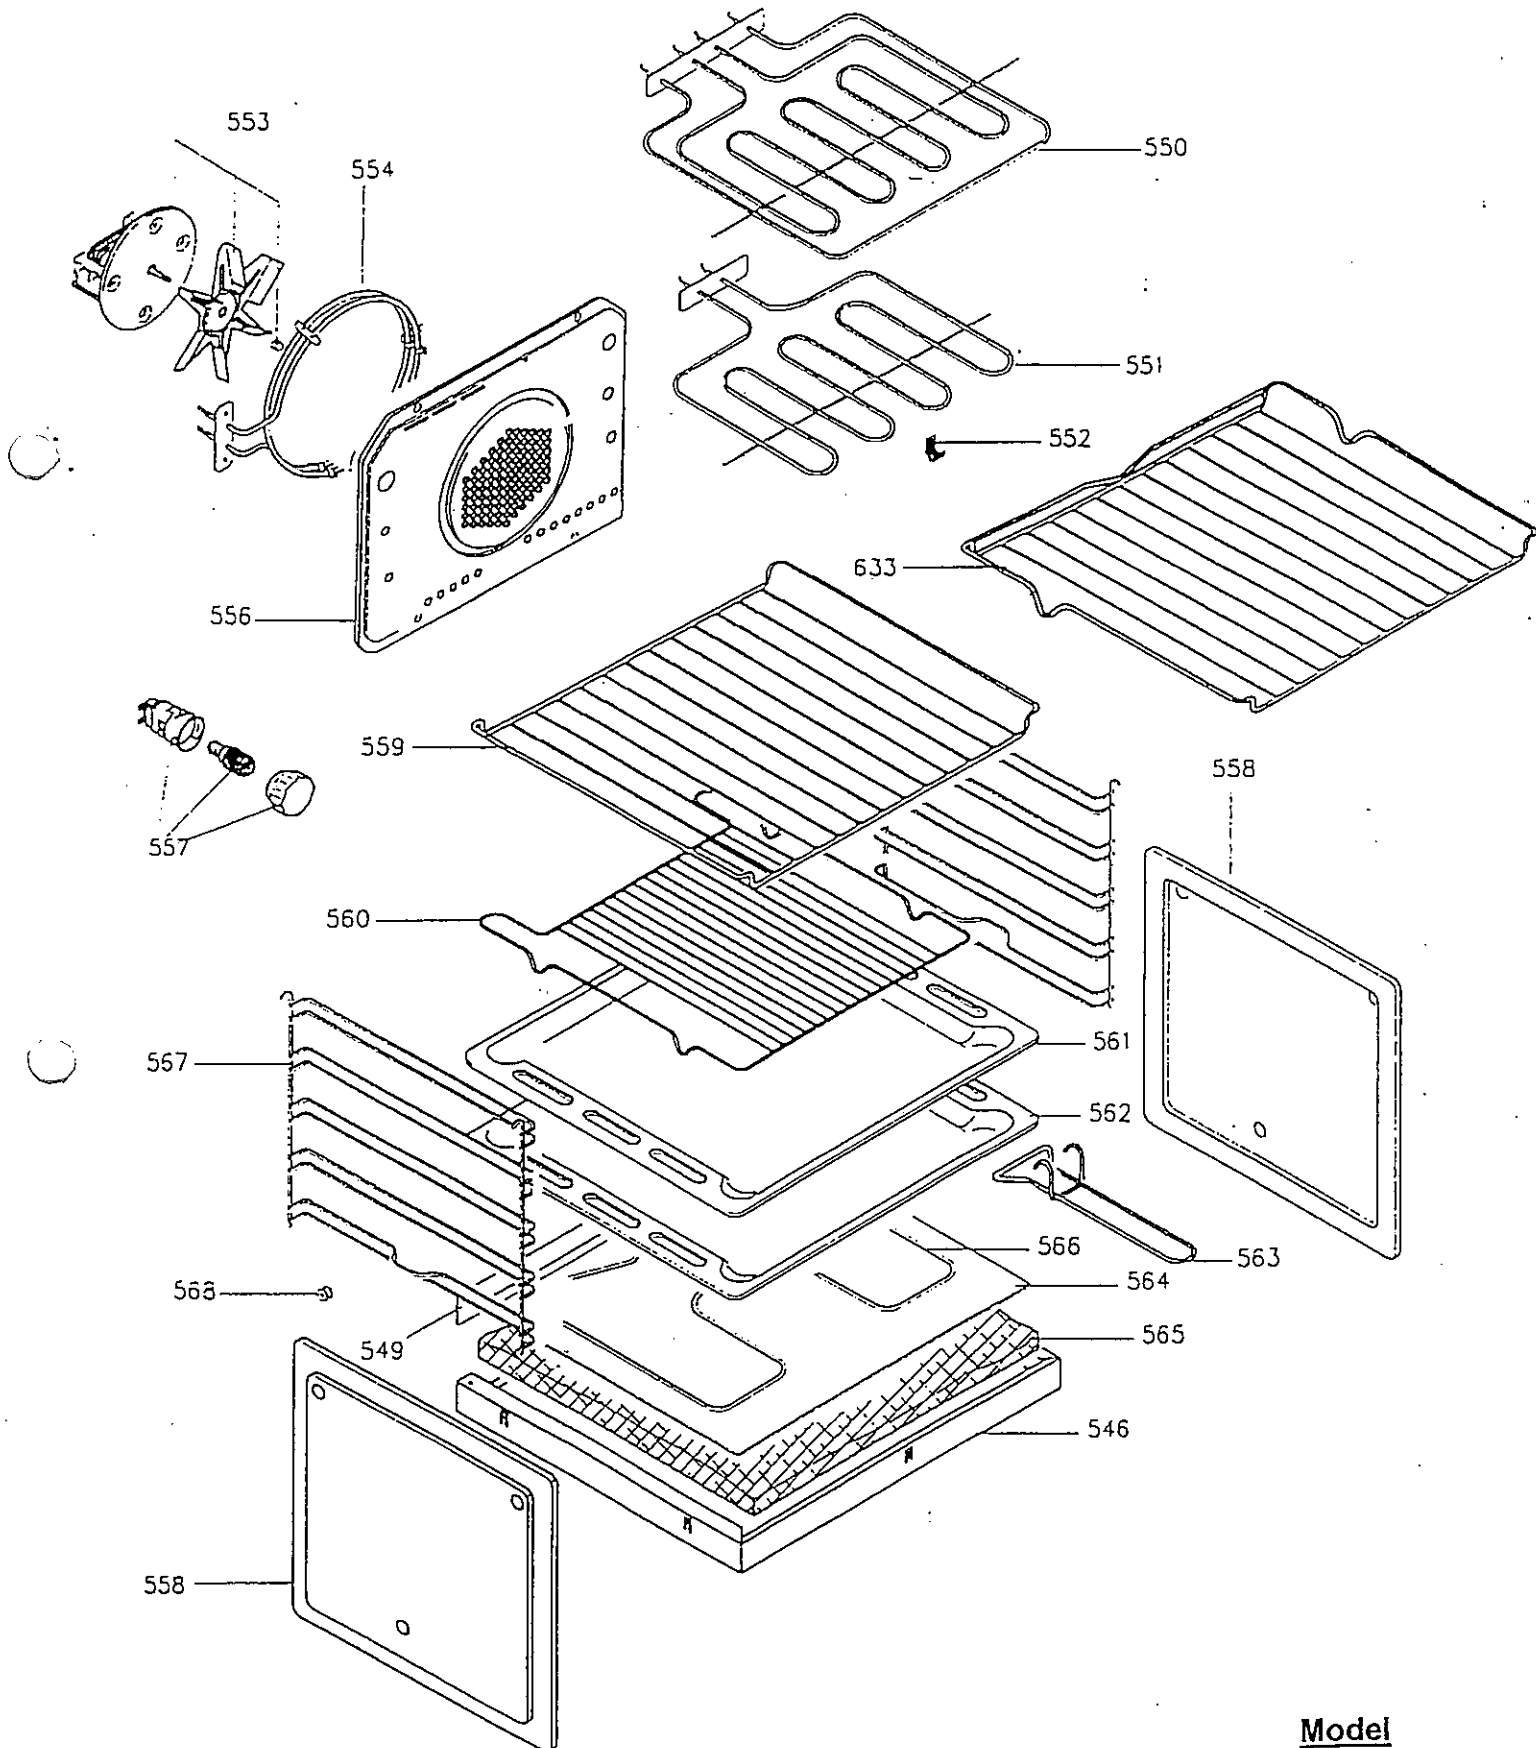

Model

T888MG W/X

Reference	Part Number	Description
501	945012	KNOB WHITE 550
501	945013	KNOB BLACK 550
501	94501A	KNOB DESIGNER S/STEEL 574
504	945040	FASTENING RING CONTROL PANEL
505	945050	FASTENING RING INNER CNTRL PANEL
508	945083	BUTTON ELECT TIMER T888MGW
508	945084	BUTTON ELECT TIMER T888MGN/X
509	945091	TIMER ELECTRONIC
510	945104	CONTROL PANEL GLASS T888MGW
510	945105	CONTROL PANEL GLASS T888MGN
511	945112	SUPPORT CONTROL PANEL
512	945120	NEON COVER YELLOW
513	945130	NEON COVER GREEN
514	945140	NEON YELLOW
515	945150	NEON GREEN
516	945162	THERMOSTAT 2 BUL 
517	945172	SWITCH SELECTOR 7+0
526	94526E	CONTROL PANEL T888MGX
527	945271	SUPPORT TIMER
532	945320	SUPPORT PIN
546	945460	CASING BOTTOM OVEN ELEMENT
549	945490	SUPPORT BRACKET BOTTOM ELEMENT
550	945500	ELEMENT TOP 2250W
551	945511	ELEMENT TOP 1150W
552	945521	CLIP THERMOSTAT PROBE LATE
553	945530	MOTOR & FAN ASSY
554	945540	ELEMENT ROUND 2300W
556	945560	DIFFUSER FAN SELF CLEAN
557	945570	LAMP ASSY OVEN
557	945571	GLOBE OVEN E14 15W 300°
560	945600	GRILL RACK
561	945610	GRILL PAN
562	945620	BAKING PAN
563	945630	HANDLE OVEN TRAY
564	945640	SUPPORT BOTTOM ELEMENT
565	945650	INSULATION BOTTOM CASING
566	945660	ELEMENT BOTTOM 1300W

676

945182

TERMINAL BLOCK

T888VGX

REF	PART NO	DESCRIPTION	ITEM NO
501	945011	BLACK KNOB 485	1180000001
509	945091	120 MIN TIMER	1110000002
517	945174	4 + 0 SWITCH	1170000046
526	945180	CONTROL PANEL VGX	2320000804
600	946004	DOOR HANDLE "D" TYPE	1180000171
673	946029	DOOR GLASS BLACK FULL	1160000003
674	946741	LOWER TRIM BAND	2300520486
675	946751	UPPER TRIM BAND	2300520174
688	946731	DOOR GLASS BLACK HALF	1160000652