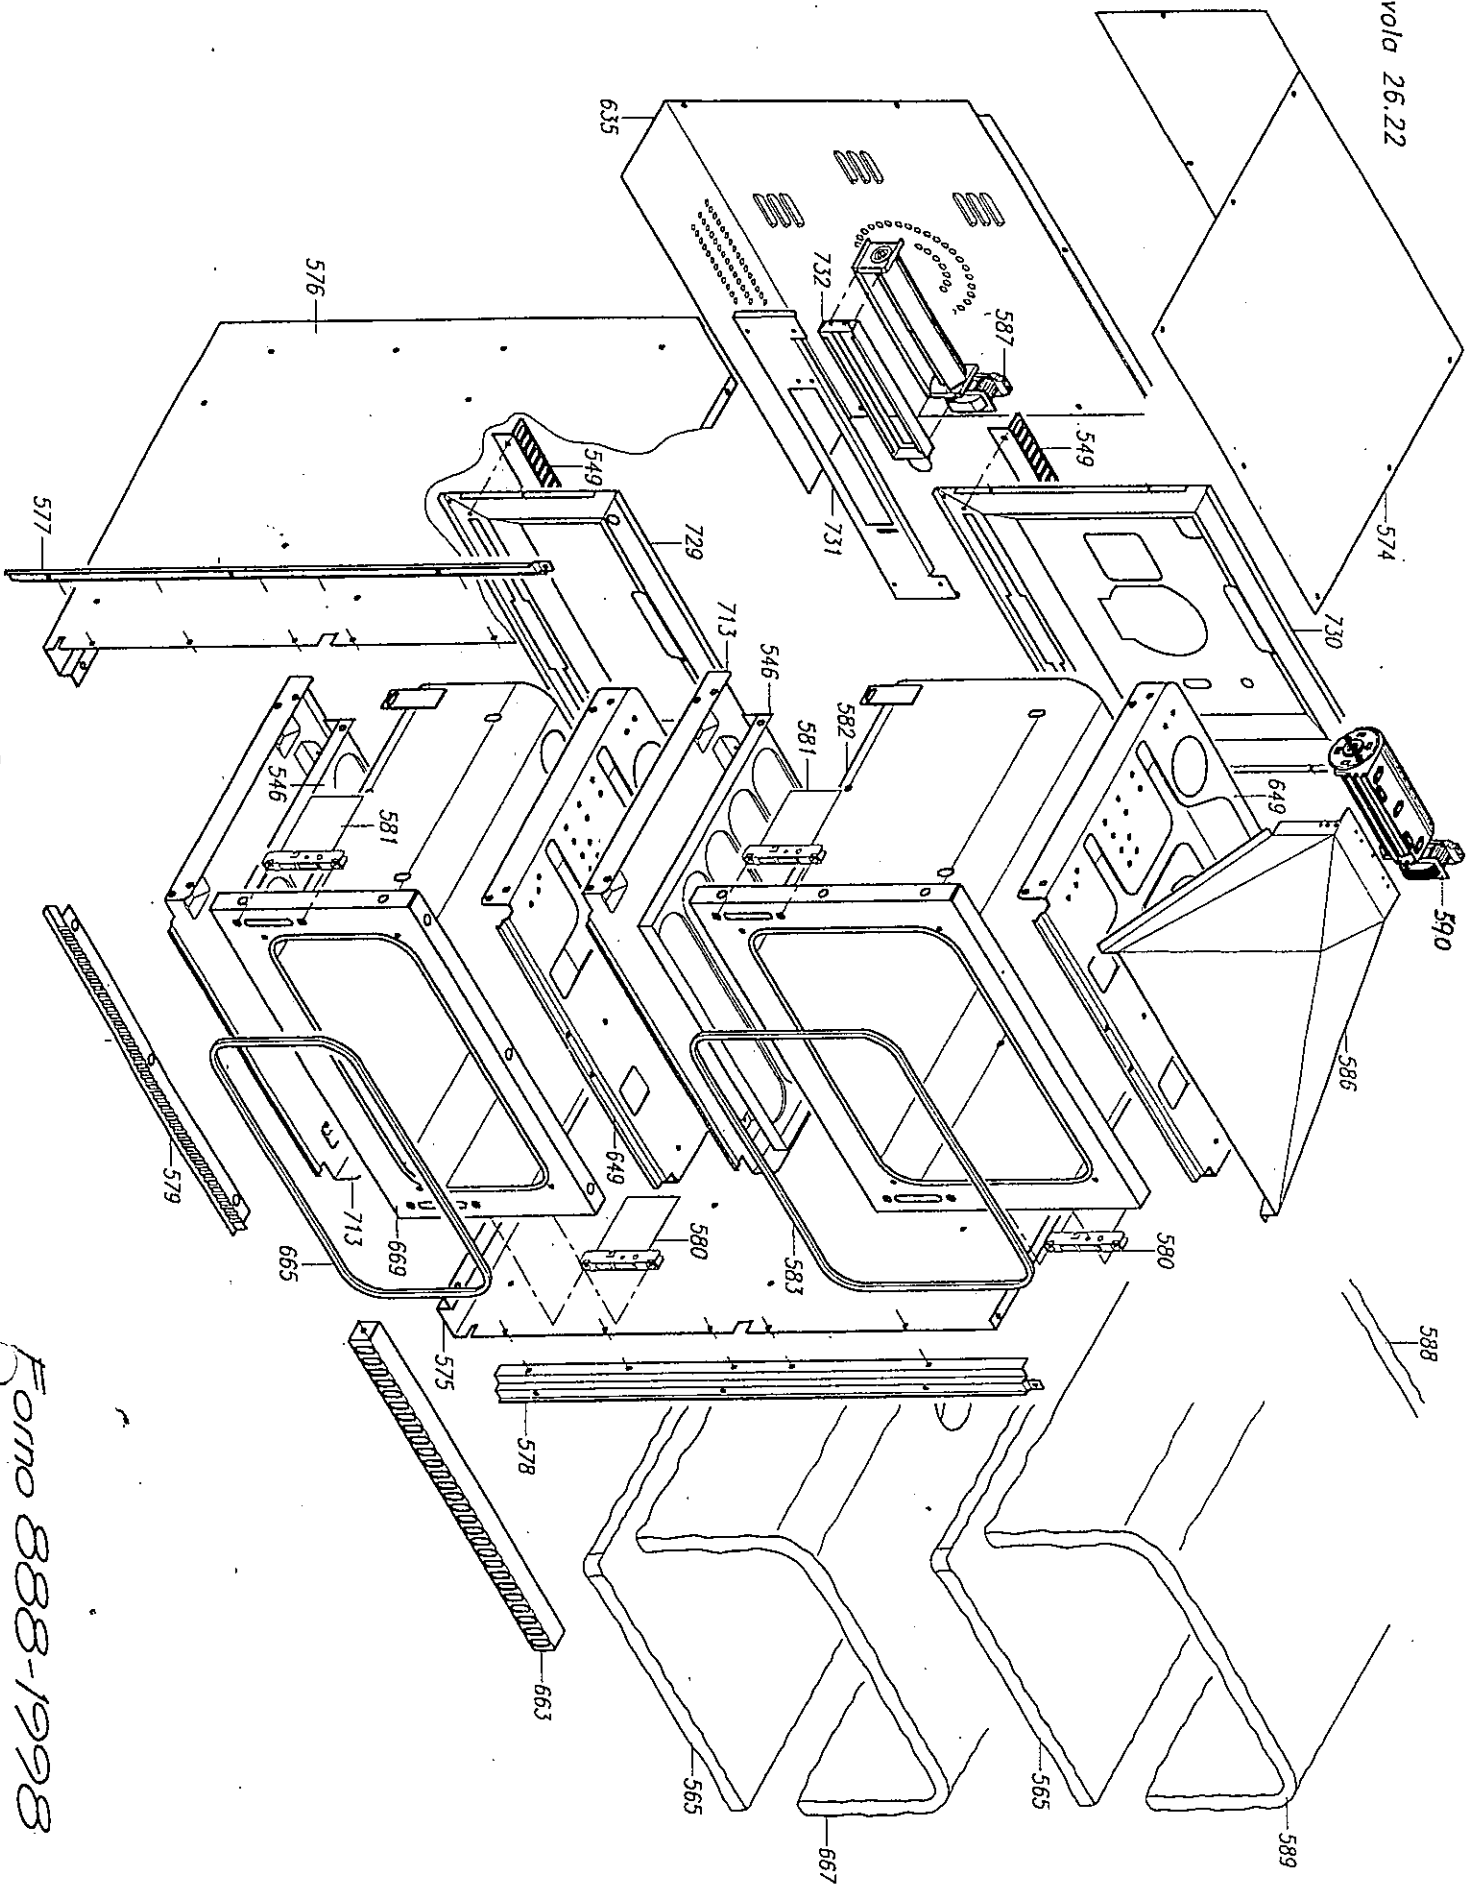

Reference	Part Number	Description
606	94606C	DOOR ASSY OVEN T888MGW
606	94606D	DOOR ASSY GRILL T888MGW
606	94606E	DOOR ASSY OVEN T888MGX
606	94606F	DOOR ASSY GRILL T888MGX
610	946100	THERMOSTAT SAFETY 45°C
622	946220	SUPPRESSOR RADIO
626	946260	SWITCH INFINITE HEAT ½ OVEN
633	946330	SHELF OVEN
635	946350	OUTER CASING
661	946610	HINGE DOOR ½ OVEN
662	946620	INNER DOOR SKIN ½ OVEN
663	946630	SPACING BAR 1½ OVEN
664	946640	RACK SIDE ½ OVEN
665	946650	GASKET ½ OVEN
666	946660	GASKET ½ OVEN REMOVABLE
667	946670	INSULATION ½ OVEN
669	946690	OVEN CUBE SMOOTH ½ OVEN
670	946700	LAMP ASSY ½ OVEN
671	946710	SUPPORT CAVITY FAN
672	946720	GLASS INNER T/GLASS REMOVABLE
673	946730	GLASS EXTRA WHITE ½ OVEN
673	946732	GLASS MIRROR ½ OVEN
674	946740	BAND LOWER ½ LAQ S/S DOOR
675	946750	BAND UPPER ½ LAQ S/S DOOR
676	945182	TERMINAL BLOCK

Forno 888-1998