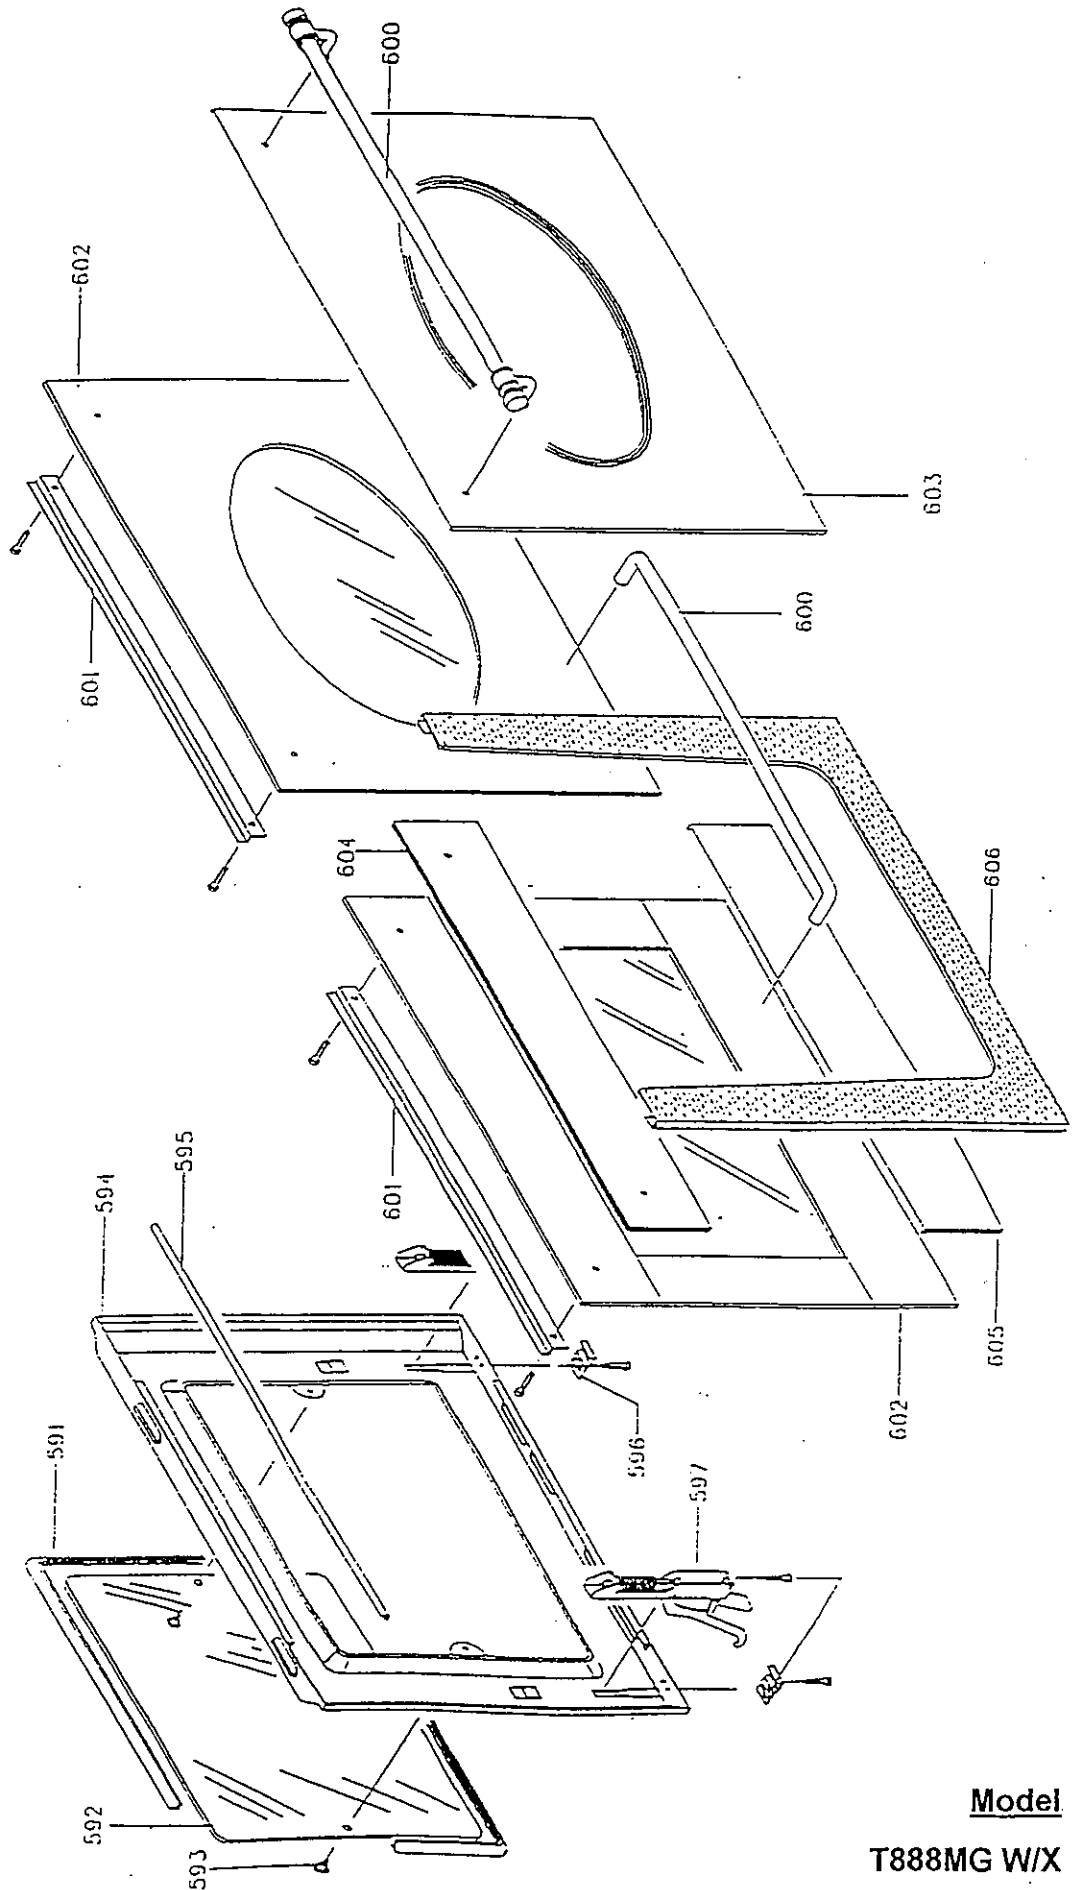

Model

T888MG W/X

Reference	Part Number	Description
501	945012	KNOB WHITE 550
501	945013	KNOB BLACK 550
501	94501A	KNOB DESIGNER S/STEEL 574
504	945040	FASTENING RING CONTROL PANEL
505	945050	FASTENING RING INNER CNTRL PANEL
508	945083	BUTTON ELECT TIMER T888MGW
508	945084	BUTTON ELECT TIMER T888MGN/X
509	945091	TIMER ELECTRONIC
510	945104	CONTROL PANEL GLASS T888MGW
510	945105	CONTROL PANEL GLASS T888MGN
511	945112	SUPPORT CONTROL PANEL
512	945120	NEON COVER YELLOW
513	945130	NEON COVER GREEN
514	945140	NEON YELLOW
515	945150	NEON GREEN
516	945162	THERMOSTAT 2 BUL 
517	945172	SWITCH SELECTOR 7+0
526	94526E	CONTROL PANEL T888MGX
527	945271	SUPPORT TIMER
532	945320	SUPPORT PIN
546	945460	CASING BOTTOM OVEN ELEMENT
549	945490	SUPPORT BRACKET BOTTOM ELEMENT
550	945500	ELEMENT TOP 2250W
551	945511	ELEMENT TOP 1150W
552	945521	CLIP THERMOSTAT PROBE LATE
553	945530	MOTOR & FAN ASSY
554	945540	ELEMENT ROUND 2300W
556	945560	DIFFUSER FAN SELF CLEAN
557	945570	LAMP ASSY OVEN
557	945571	GLOBE OVEN E14 15W 300°
560	945600	GRILL RACK
561	945610	GRILL PAN
562	945620	BAKING PAN
563	945630	HANDLE OVEN TRAY
564	945640	SUPPORT BOTTOM ELEMENT
565	945650	INSULATION BOTTOM CASING
566	945660	ELEMENT BOTTOM 1300W

676

945182

TERMINAL BLOCK

T888VGX

REF	PART NO	DESCRIPTION	ITEM NO
501	945011	BLACK KNOB 485	1180000001
509	945091	120 MIN TIMER	1110000002
517	945174	4 + 0 SWITCH	1170000046
526	945180	CONTROL PANEL VGX	2320000804
600	946004	DOOR HANDLE "D" TYPE	1180000171
673	946029	DOOR GLASS BLACK FULL	1160000003
674	946741	LOWER TRIM BAND	2300520486
675	946751	UPPER TRIM BAND	2300520174
688	946731	DOOR GLASS BLACK HALF	1160000652