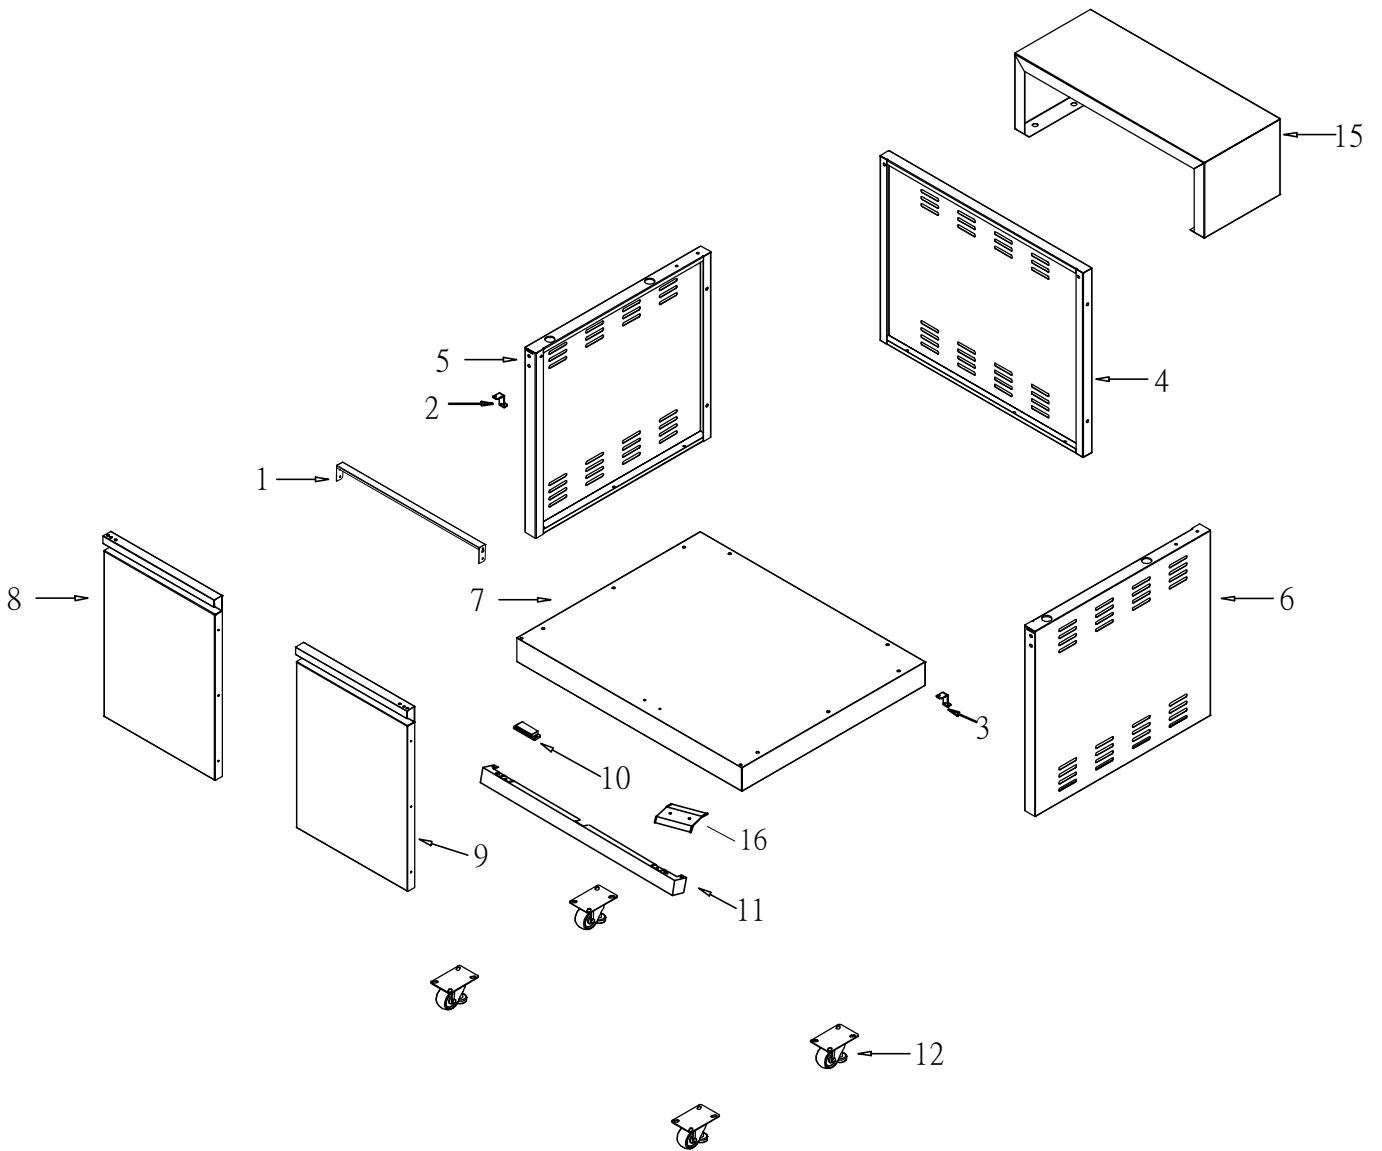

TCE22-BBQCAB Cabinets

Parts list for TCE22-BBQCAB Cabinet

KEY	DESCRIPTION	PART#	QTY
1	Door Bracket	S0218-79	1
2	Door Hinge Bracket,Left	S0218-27A	1
3	Door Hinge Bracket,Right	S0218-27B	1
4	Cart Rear Panel	S0218-72	1
5	Cabinet Panel,Left	S0218-71A	1
6	Cabinet Panel,Right	S0218-71B	1
7	Bottom Panel	S0218-70Z	1
8	Cabinet Door,Left	S0218-73A	1
9	Cabinet Door,Right	S0218-73B	1
10	Magnet	S0167-43	2
11	Kickboard	S0218-77	1
12	Casters	S0218-20	4
15	Rear Decoration Panel	S0218-78	1
16	Door Bracket	S0219-41	1