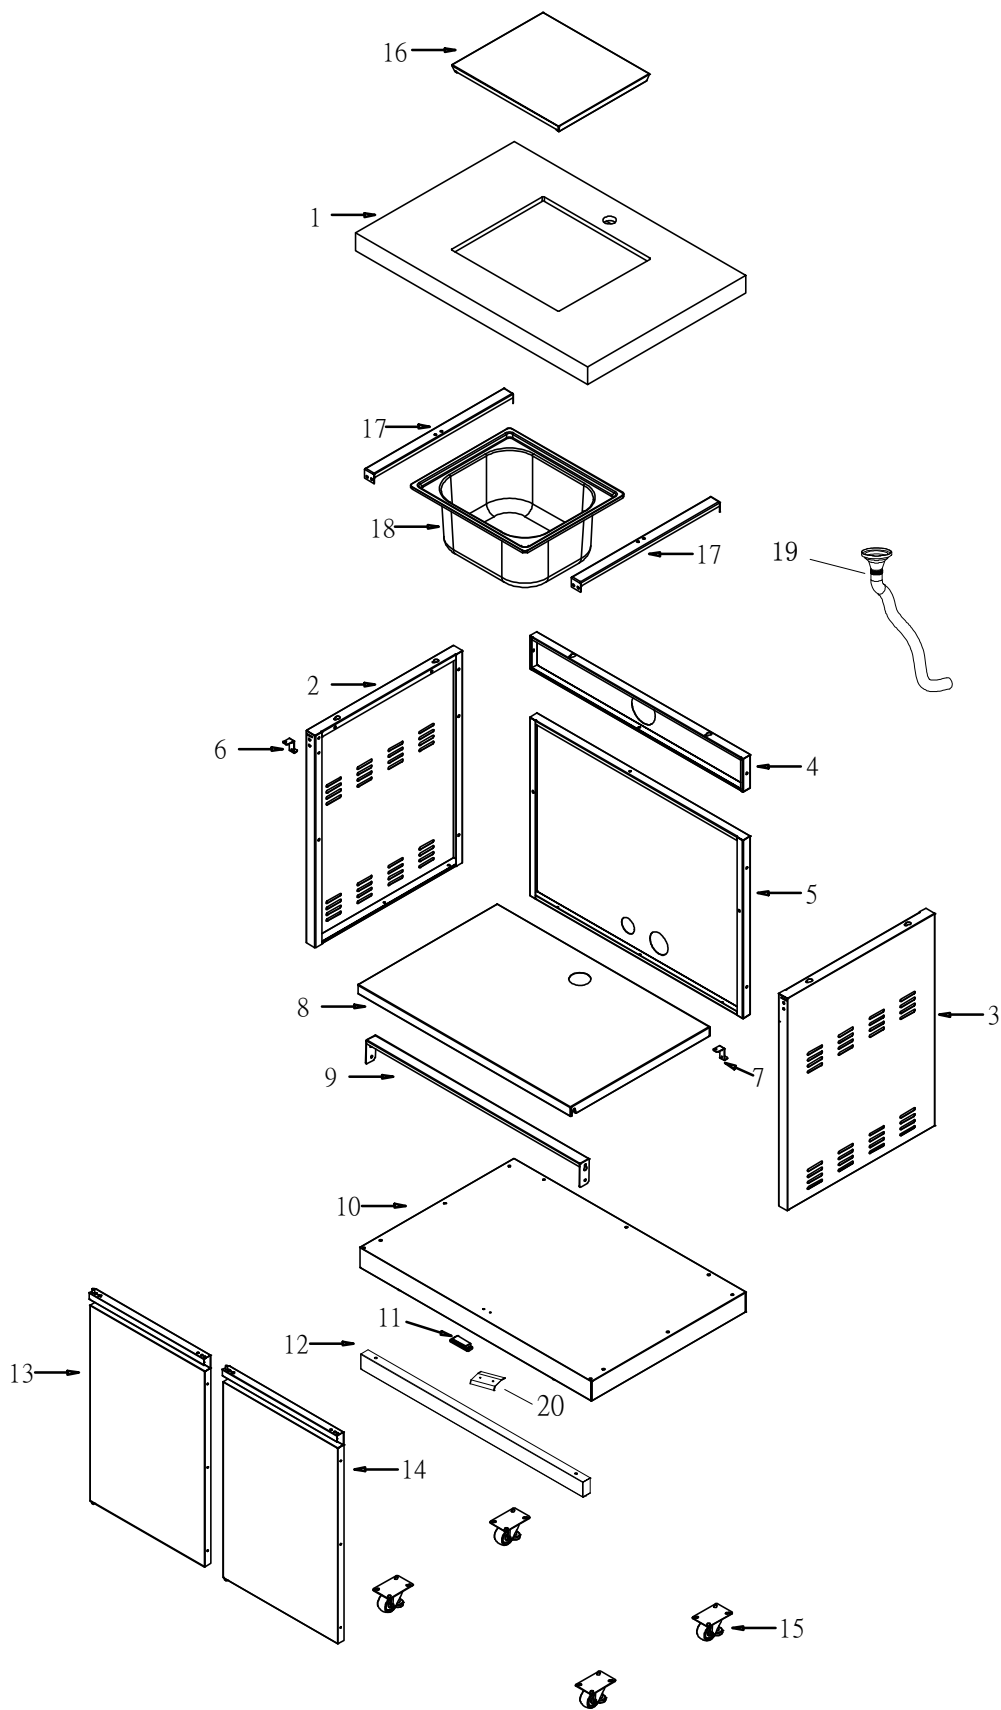

TCK-FRIDGECAB Parts Diagram for Sink Cabinet

TCK-FRIDGE CAB*Parts list for Sink Cabinet*

KEY	DESCRIPTION	PART#	QTY
1	Sink Top	S0218-29	1
2	Cabinet Panel,Left	S0218-05A	1
3	Cabinet Panel,Right	S0218-05B	1
4	Cabinet Panel,Rear Top	S0218-03	1
5	Cabinet Panel,Rear Bottom	S0218-02	1
6	Door Hinge Bracket,Left	S0218-27A	1
7	Door Hinge Bracket,Right	S0218-27B	1
8	Middle Panel	S0218-06	1
9	Door Bracket	S0218-11	1
10	Bottom Panel	S0218-01Z	1
11	Magnet	S0167-43	2
12	Kickboard	S0218-32C	1
13	Cabinet Door,Left	S0218-07AZ	1
14	Cabinet Door,Right	S0218-07BZ	1
15	Casters	S0218-20	4
16	Sink Lid	S0218-30	1
17	Sink Bracket	S0218-31	2
18	Drain Sink Assembly	S0170-17-S30407	1
19	Drain Pipe Assembly	S0155-39Z	1
20	Door Bracket	S0219-41	1